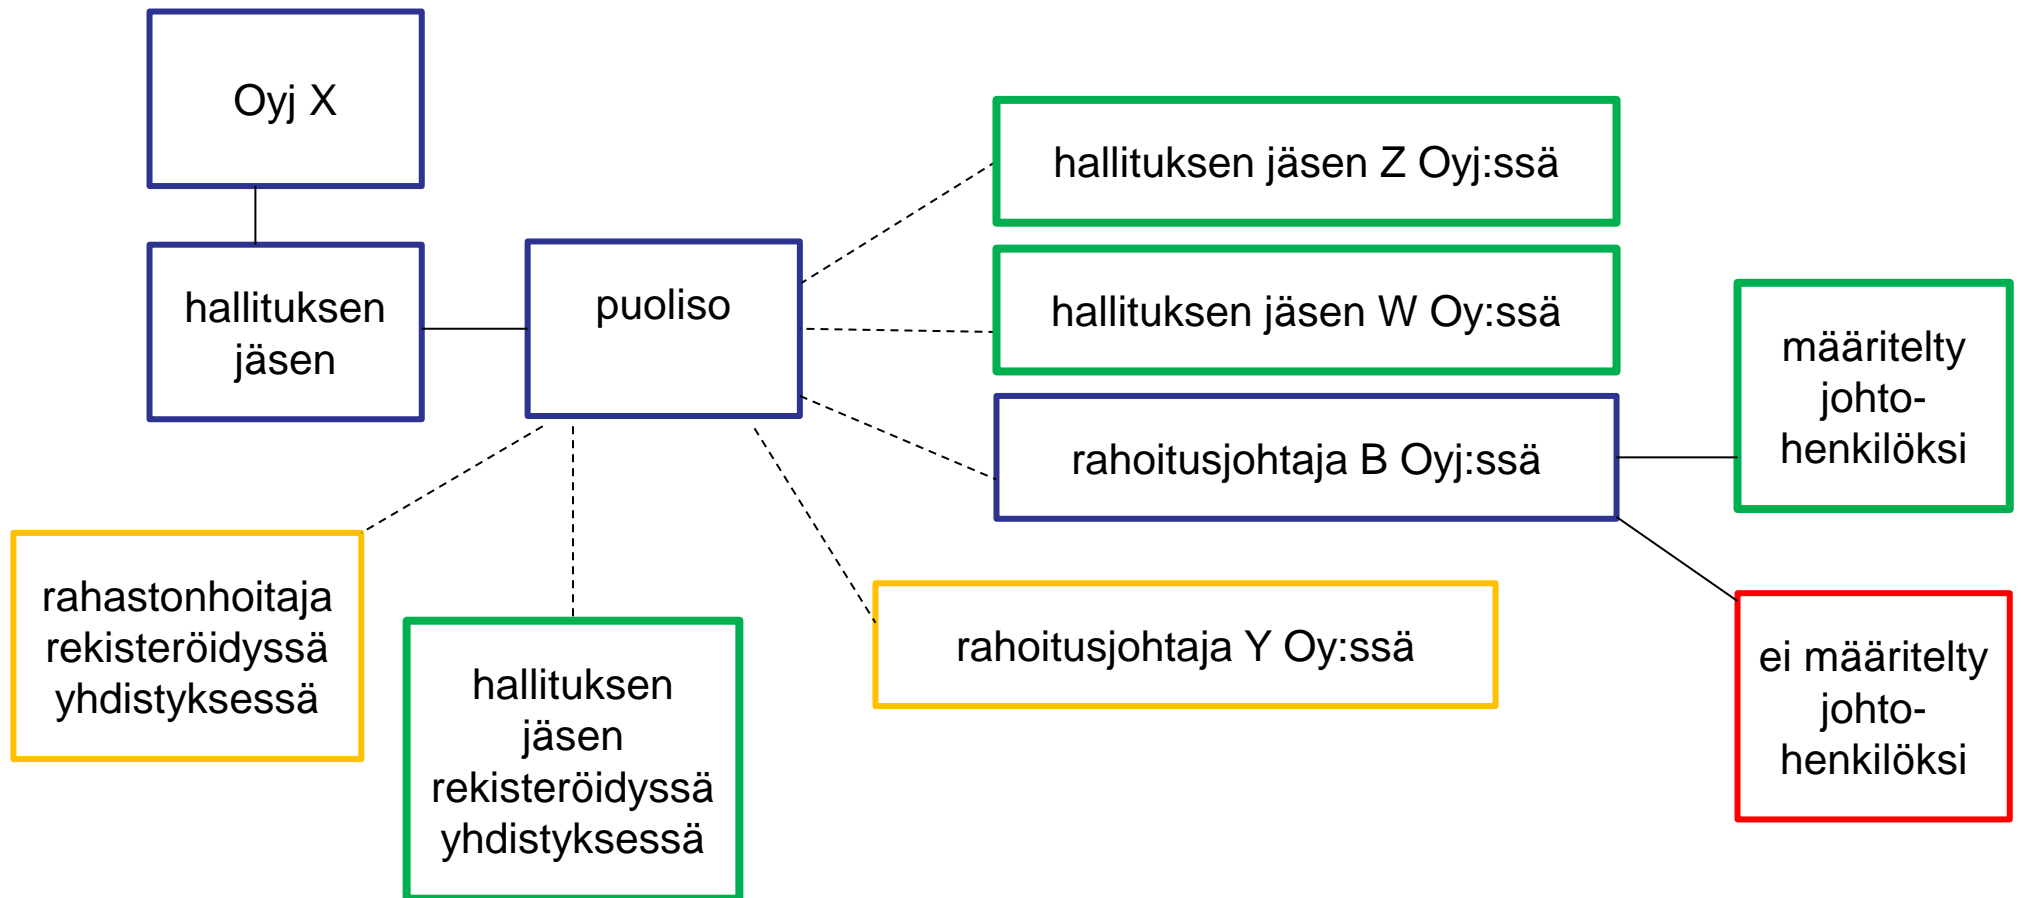

Listaamattomista lähipiiriyhtiöistä ja johtohenkilön määritelmästä

Vihreä: lähipiiriyhteys syntyy

Punainen: lähipiiriyhteyttä ei synny

Keltainen: lähipiiriyhteyden synty epäselvää, mutta mahdollista