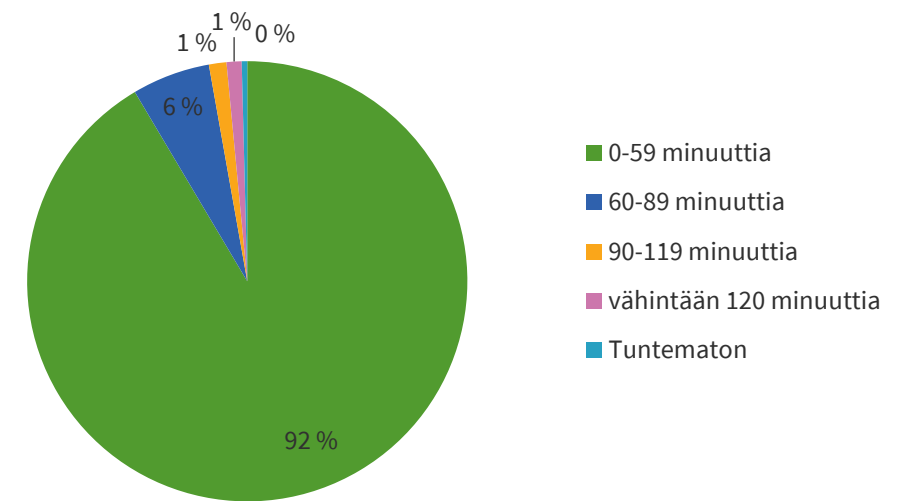

Suomessa asuvien etäisyydet turvakoteihin 2018. Ajat laskettu kuljettaessa autolla tietä pitkin.

THL:n lisäselvitys
HE 29/2019 vp
VNS 2/2019 vp

Etäisyys ajaen lähimpään turvakotiin 1 km x 1 km ruuduittain

Väestön etäisyys lähimpään turvakotiin matka-ajan mukaan

Lähde: Tilastokeskus 2018