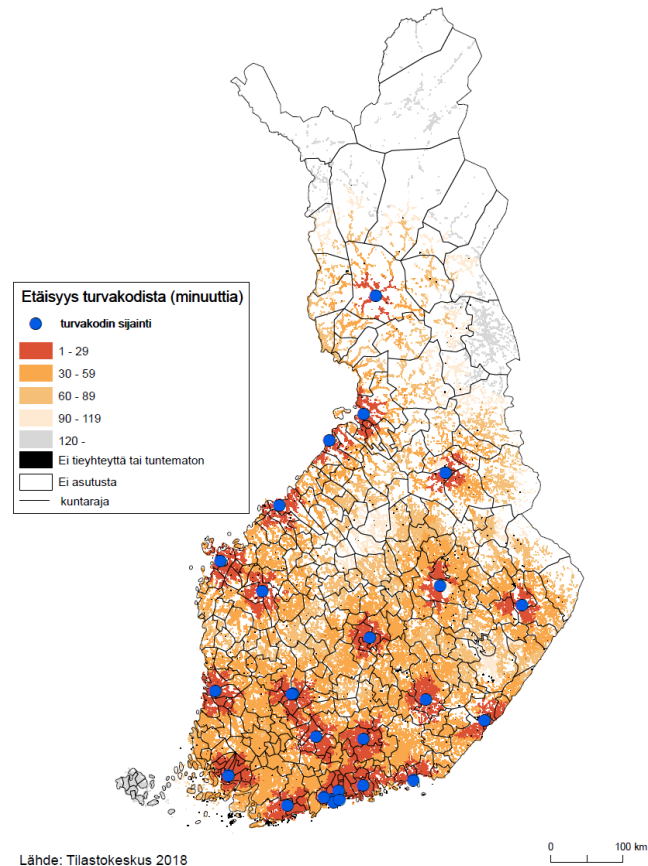

Suomessa asuvien etäisyydet turvakoteihin 2018. Ajat laskettu kuljettaessa autolla tietä pitkin.

THL:n lisäselvitys
HE 29/2019 vp
VNS 2/2019 vp

Etäisyys ajaen lähimpään turvakotiin 1 km x 1 km ruuduittain

Väestön etäisyys lähimpään turvakotiin matka-ajan mukaan

Lähde: Tilastokeskus 2018